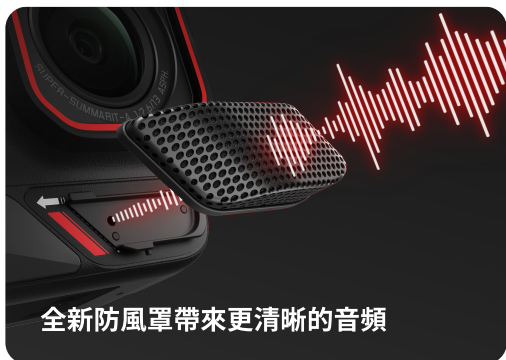

Insta360 Ace Pro 2

CO-ENGINEERED WITH 

AI 雙核心，旗艦影像運動相機

產品介紹

Insta360 Ace Pro 2 是一款功能強大的廣角運動相機。創新的雙 AI 晶片和 1/1.3" 8K 感光元件可在白天和夜間提供無與倫比的影像品質。它搭載 2.5" 翻轉觸控螢幕、堅固耐用的設計、清晰的音訊、直覺的拍攝功能和簡化的 AI 剪輯，旨在更聰明、更輕鬆地捕捉動作畫面。

卓越的畫面品質

與光學專家徠卡共同設計的雙 AI 晶片和 1/1.3" 感光元件可捕捉令人驚嘆的 8K30fps 畫面、4K120fps 慢動作和 5000 萬畫素照片，以及適用於日光環境下的 4K60fps 運動 HDR 模式和適用於夜拍的 PureVideo 模式。

出發冒險吧

防水深度達 12m (39 ft)、全新防風罩可提供更清晰的音訊、快速充電電池和拆卸式鏡頭保護鏡使 Ace Pro 2 成為運動拍攝利器。超順暢的 FlowState 防震科技和 157° 廣角鏡頭使 POV 拍攝比以往更加身歷其境。

更聰明、更輕鬆的拍攝

透過無縫磁性安裝、手勢和語音控制、暫停和取消拍攝、長達 120 秒的預錄影、時間碼和更多有用的功能，擁抱更聰明的拍攝。

2.5" 翻轉觸控螢幕

翻轉螢幕非常適合拍攝 Vlog、自拍或在運動場景中掌握難以捕捉的角度，無論您如何拍攝，都能確保完美的取景。更大、更清晰，即使在明亮的陽光下您也能看到它。

精選最佳時刻

在 Insta360 App 的「回憶」部分中，透過 AI 生成的精彩片段和自動剪輯即時分享您的最美好的時刻。另外，將自動剪輯的片段推送到您的手機上，以製作現成的 Reels。

1/1.3" 8K 感光元件
和徠卡 SUMMARIT 鏡頭

雙 AI 晶片，卓越畫質

領先的低光性能

4K60fps 運動 HDR 影片
和徠卡顏色設定檔

157° 廣角拍攝

全新防風罩帶來
更清晰的音頻

2.5" 翻轉觸控螢幕

FlowState 防震科技
& 水平校正