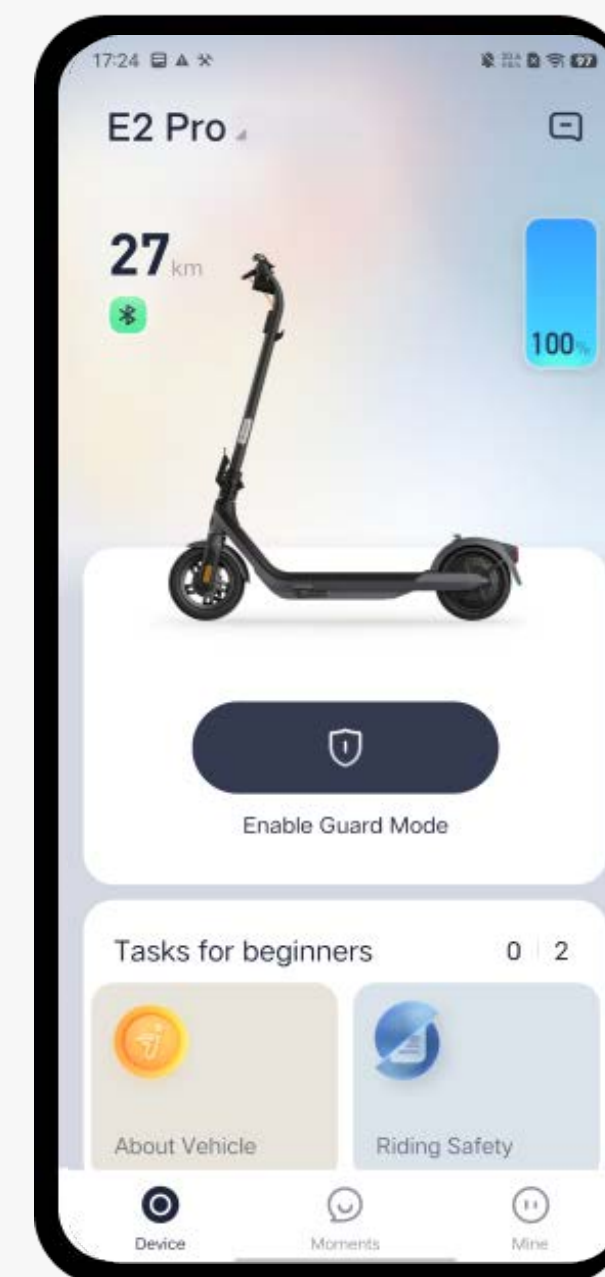

* 請啟用車輛連接到 Apple Find My 網路並在「Find My」應用程式中配對車輛。然後，您可以透過 iPhone、iPad、Mac 等裝置中的「尋找我的」應用程式以及 iWatch 中的「尋找項目」應用程式來定位您的車輛。

* 僅適用於搭載 IOS 14.5、iPad OS 14.5 和 Max OS Big Sur 11.1 及更高版本的 Apple 裝置。

* Apple、Apple Find My、Apple Watch、Find My、iPhone、iPad、iPadOS、Mac、macOS 和 watchOS 是 Apple Inc. 的商標。IOS 是 Cisco 的商標，經許可使用。

* 使用具有 Apple 徽章的作品意味著產品專門設計用於徽章中標識的技術，並已獲得產品製造商的認證，符合 Apple Find My 網路產品規格和要求。Apple 對該裝置的操作或該產品的使用或其安全性和監管標準的合規性不承擔任何責任。