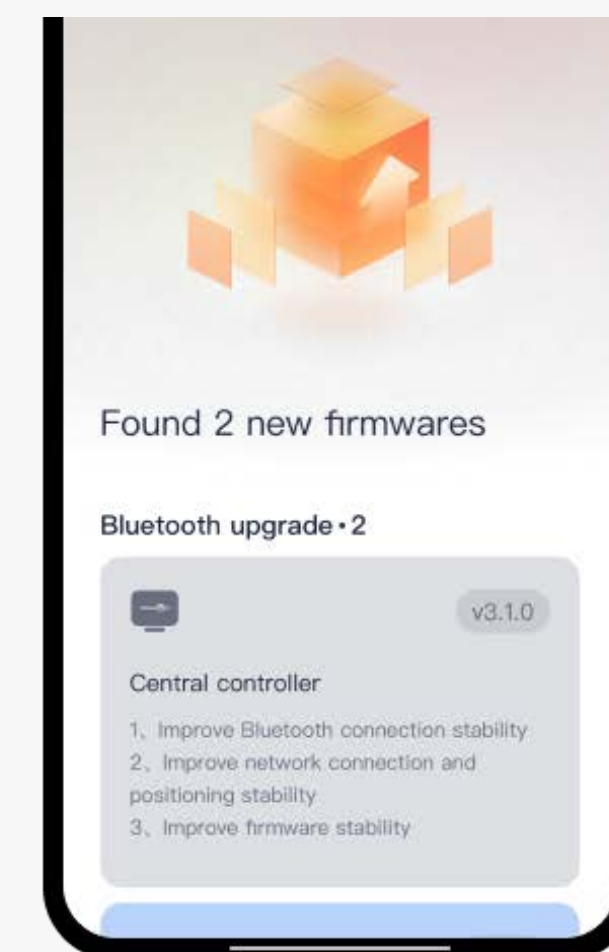

* 請啟用車輛連接到 Apple Find My 網路並在「Find My」應用程式中配對車輛。然後，您可以透過 iPhone、iPad、Mac 等裝置中的「尋找我的」應用程式以及 iWatch 中的「尋找項目」應用程式來定位您的車輛。

* 僅適用於搭載 IOS 14.5、iPad OS 14.5 和 Max OS Big Sur 11.1 及更高版本的 Apple 裝置。

* Apple、Apple Find My、Apple Watch、Find My、iPhone、iPad、iPadOS、Mac、macOS 和 watchOS 是 Apple Inc. 的商標。IOS 是 Cisco 的商標，經許可使用。

* 使用具有 Apple 徽章的作品意味著產品專門設計用於徽章中標識的技術，並已獲得產品製造商的認證，符合 Apple Find My 網路產品規格和要求。Apple 對該裝置的操作或該產品的使用或其安全性和監管標準的合規性不承擔任何責任。