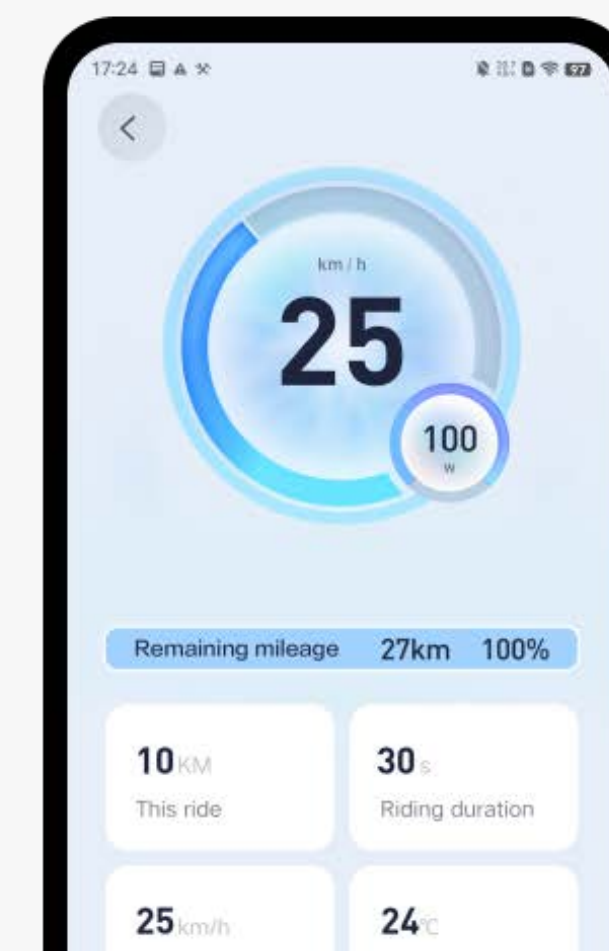

* 請啟用車輛連接到 Apple Find My 網路並在「Find My」應用程式中配對車輛。然後，您可以透過 iPhone、iPad、Mac 等裝置中的「尋找我的」應用程式以及 iWatch 中的「尋找項目」應用程式來定位您的車輛。

* 僅適用於搭載 IOS 14.5、iPad OS 14.5 和 Max OS Big Sur 11.1 及更高版本的 Apple 裝置。

* Apple、Apple Find My、Apple Watch、Find My、iPhone、iPad、iPadOS、Mac、macOS 和 watchOS 是 Apple Inc. 的商標。IOS 是 Cisco 的商標，經許可使用。

* 使用具有 Apple 徽章的作品意味著產品專門設計用於徽章中標識的技術，並已獲得產品製造商的認證，符合 Apple Find My 網路產品規格和要求。Apple 對該裝置的操作或該產品的使用或其安全性和監管標準的合規性不承擔任何責任。